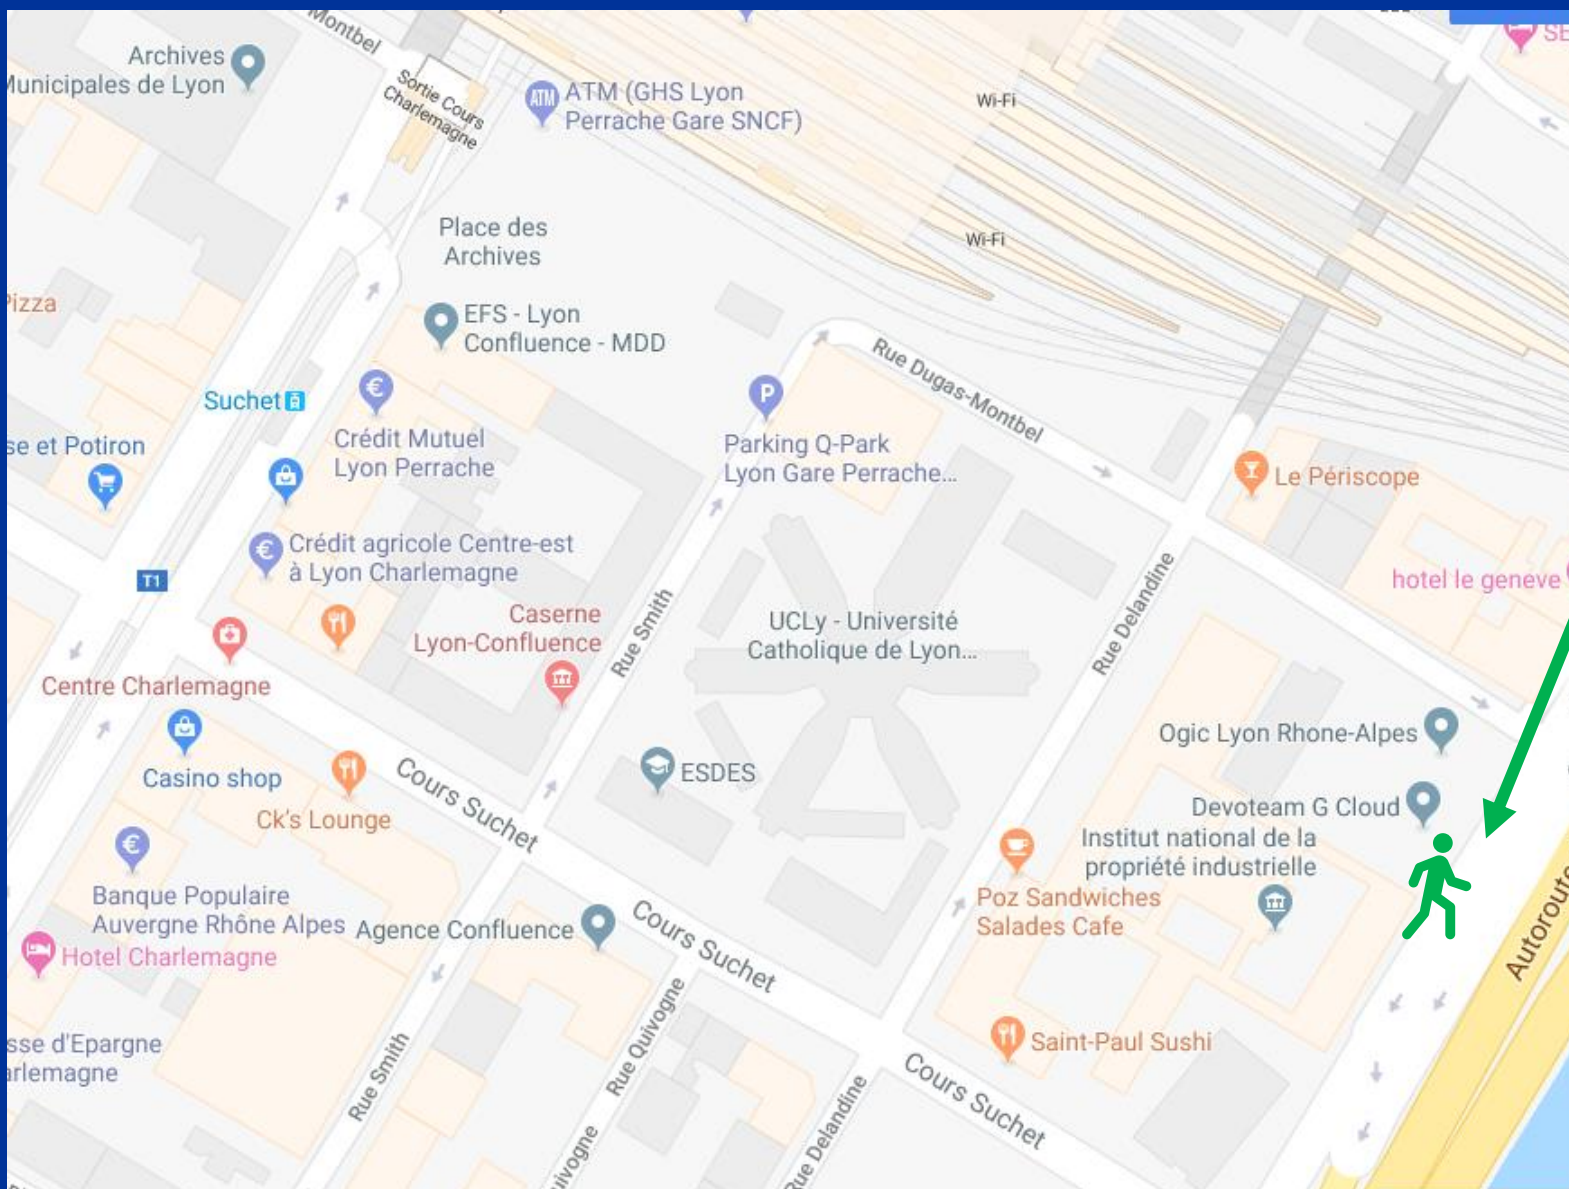

CONVERGENCE - ACCÈS AU BÂTIMENT C

**Accès chez Auvergne-
Rhône-Alpes Tourisme
Convergence
Batiment C**

- 11 bis quai Perrache

**ESPACE REUNIONS et
LIVRAISONS
Rez-de-Chaussée
Tel : 04 81 13 28 34**