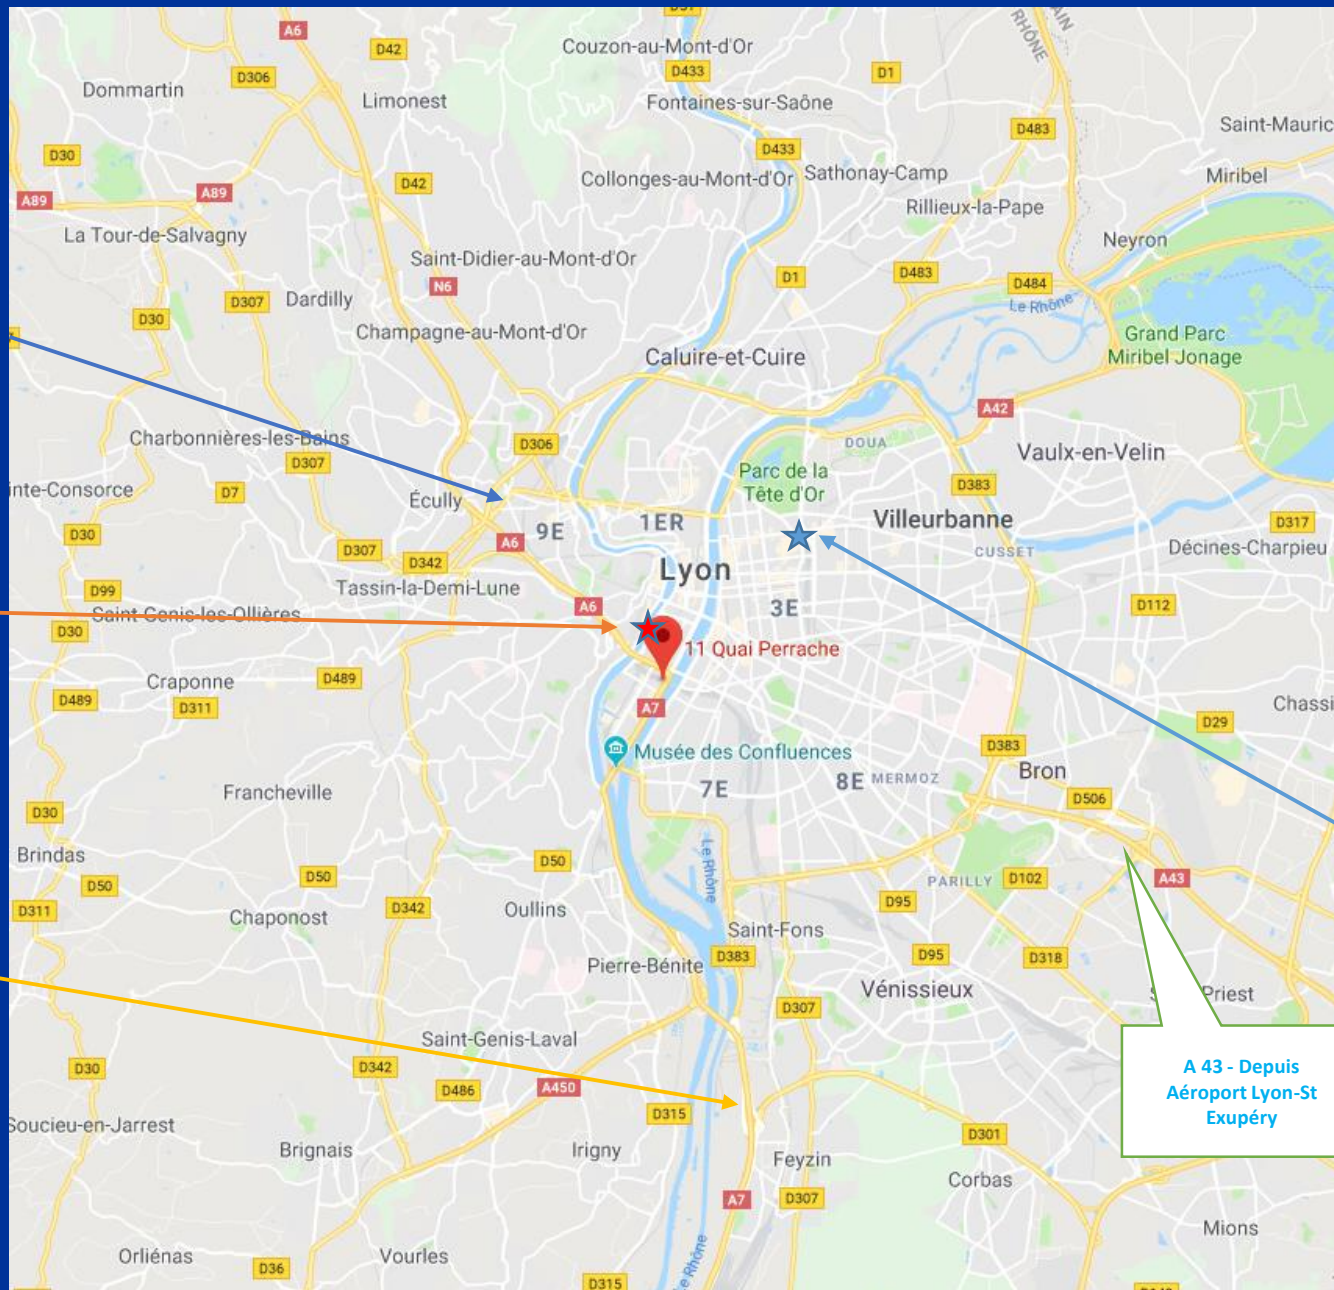

# LOCALISATION A LYON

Arrivée par A6  
Sortie Perrache -  
Confluence

Gare (TGV / TER):  
Métro ligne A  
Lyon Perrache

Arrivée par l'A7  
Sortie Pont Pasteur /  
Quai Perrache via  
Cours Charlemagne

Arrivée par l'A43  
Périphérique sud –  
sortie Lyon Gerland

Accès depuis  
l'Aéroport  
Lyon – Saint Exupéry  
Par le Rhône-Express  
Arrivée Lyon Part Dieu  
Tram T1 – arrêt Suchet

Auvergne  
Rhône-Alpes  
Tourisme

# LOCALISATION QUARTIER

**Métro A**  
Lyon Perrache

**Parking**  
Parking des  
Archives – Q Park

**Tram 1**  
Arrêt Suchet

**Accès chez**  
**Auvergne-Rhône-**  
**Alpes Tourisme**  
**Convergence**  
**Bâtiment C**