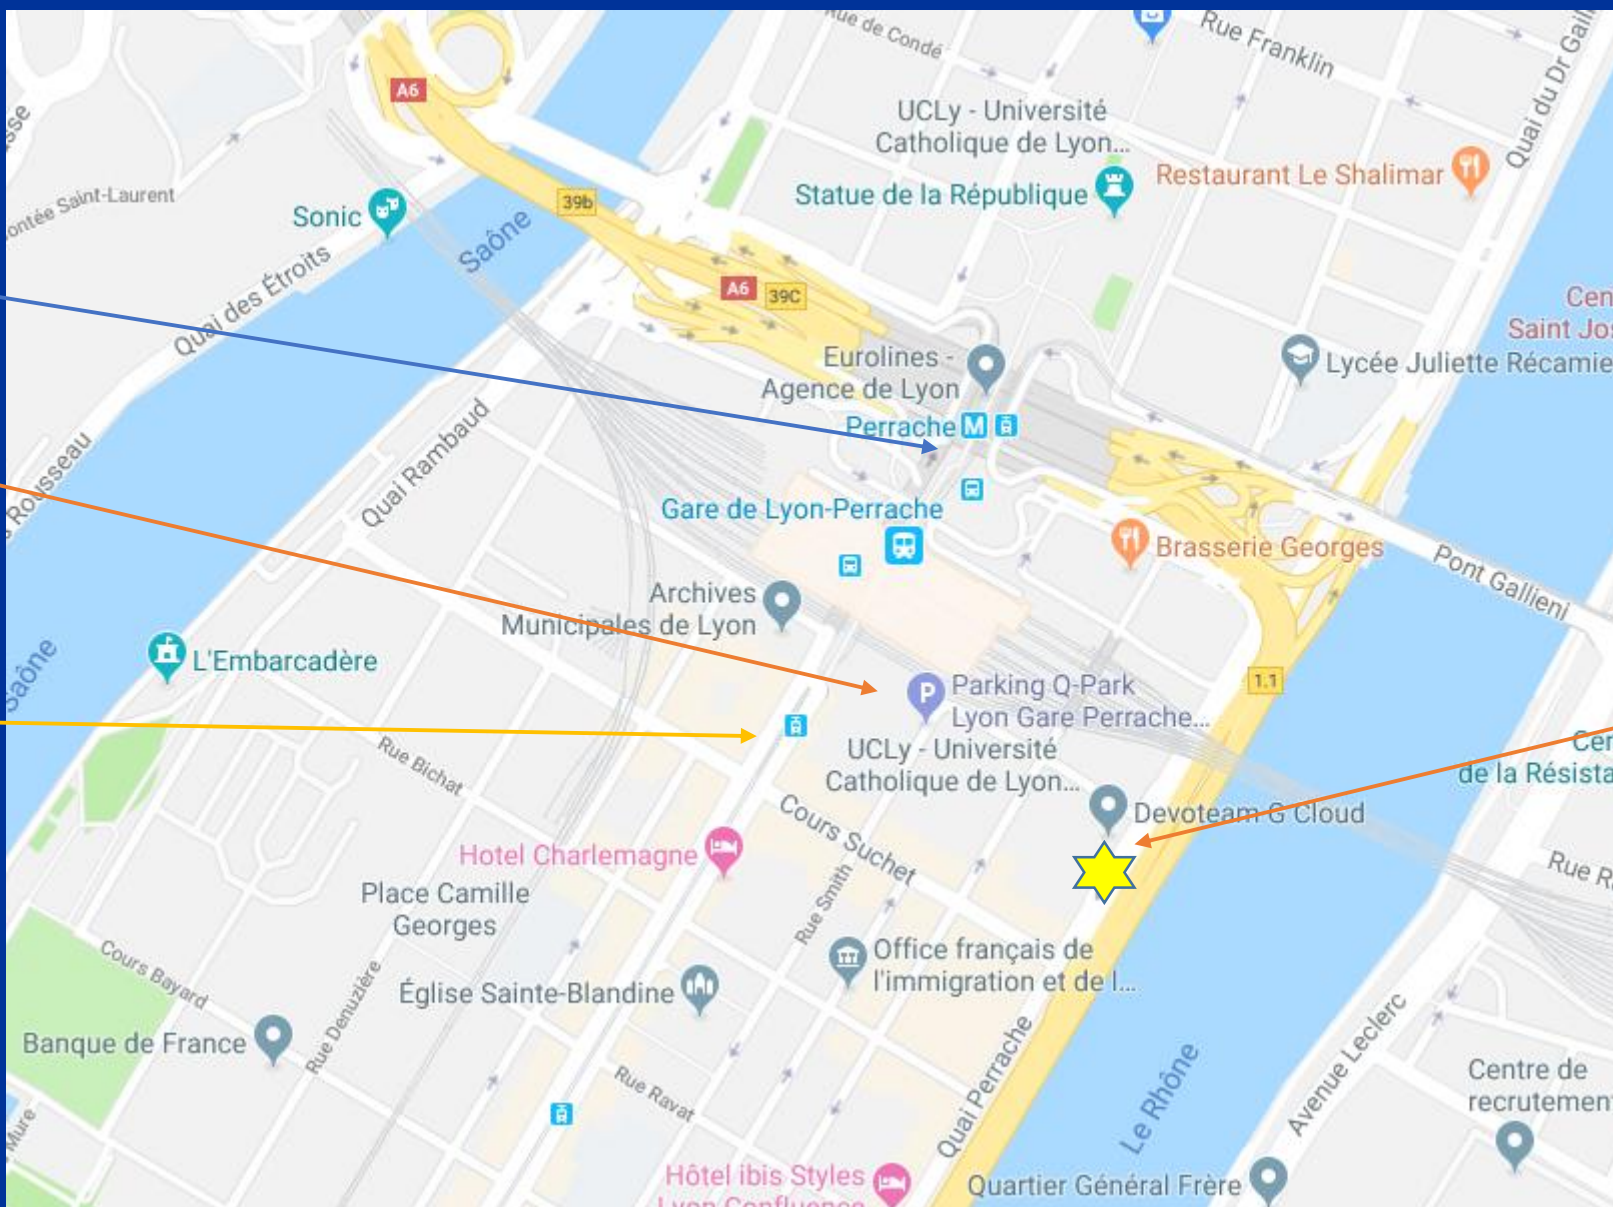

# LOCALISATION A LYON

Arrivée par A6  
Sortie Perrache -  
Confluence

Gare (TGV / TER):  
Métro ligne A  
Lyon Perrache

Arrivée par l'A7  
Sortie Pont Pasteur /  
Quai Perrache via  
Cours Charlemagne

Arrivée par l'A43  
Périphérique sud –  
sortie Lyon Gerland

Accès depuis  
l'Aéroport  
Lyon – Saint Exupéry  
Par le Rhône-Express  
Arrivée Lyon Part Dieu  
Tram T1 – arrêt Suchet

Auvergne  
Rhône-Alpes  
Tourisme

# LOCALISATION QUARTIER

**Métro A**  
Lyon Perrache

**Parking**  
Parking des  
Archives – Q Park

**Tram 1**  
Arrêt Suchet

**Accès chez**  
**Auvergne-Rhône-**  
**Alpes Tourisme**  
**Convergence**  
**Bâtiment C**