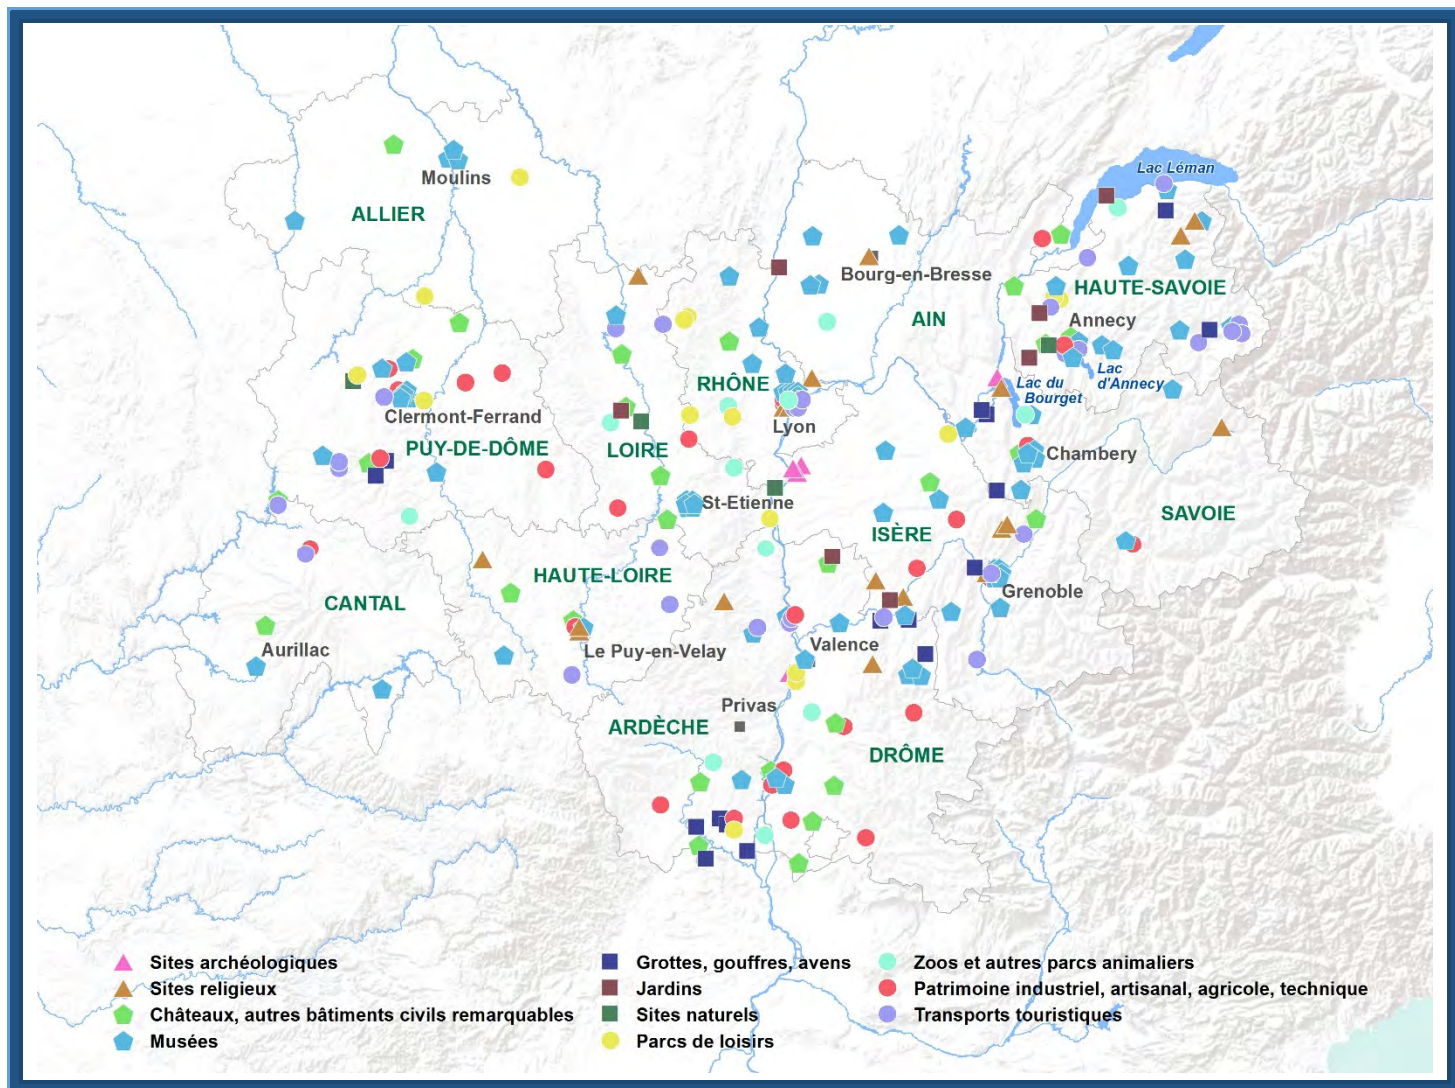

AUVERGNE-RHÔNE-ALPES

Fréquentation des sites touristiques

Edition 2017

Auvergne
Rhône-Alpes
Tourisme

Fréquentation des sites touristiques en Auvergne-Rhône-Alpes

La région Auvergne – Rhône-Alpes compte 248 sites touristiques de plus de 10 000 entrées comptabilisées par une billetterie. En 2016, ces sites ont totalisé 16,4 millions d'entrées.