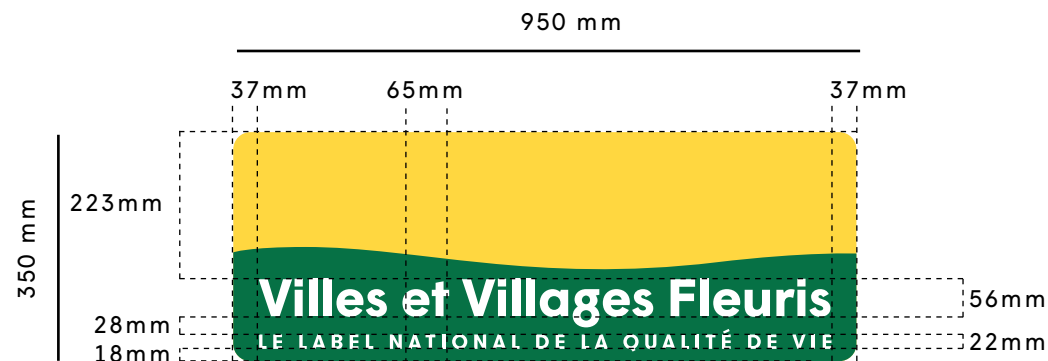

Villes et Villages Fleuris

LE LABEL NATIONAL DE LA QUALITÉ DE VIE

CHARTRE GRAPHIQUE
PANNEAUX

2 0 1 8

Panneau vierge

TYPOGRAPHIES :

**VILLES ET
VILLAGES FLEURIS**

WIGRUM BOLD

**LE LABEL
DE LA QUALITÉ
DE VIE**

GT WALSHEIM BOLD

COULEURS :

VERT
#1A572E

C : 88 R : 26

M : 30 V : 87

J : 84 B : 46

N : 19

123 C

DIMENSION RÉELLE DU PANNEAU : 350 MM X 950 MM

Couleurs

 **VERT**
#1A572E

C : 88 R : 26
M : 30 V : 87
J : 84 B : 46
N : 19

PANTONE
2258 C

 **ROUGE**
#FB1B2D

C : 0 R : 251
M : 90 V : 27
J : 68 B : 45
N : 0

**VILLES ET
VILLAGES FLEURIS**
WIGRUM BOLD

**LE LABEL
DE LA QUALITÉ
DE VIE**
GT WALSHEIM BOLD

FLEURS : Autocollant de 117x110mm
espacées de 65mm

DIMENSION RÉELLE DU PANNEAU : 350 MM X 950 MM

Villes et Villages Fleuris