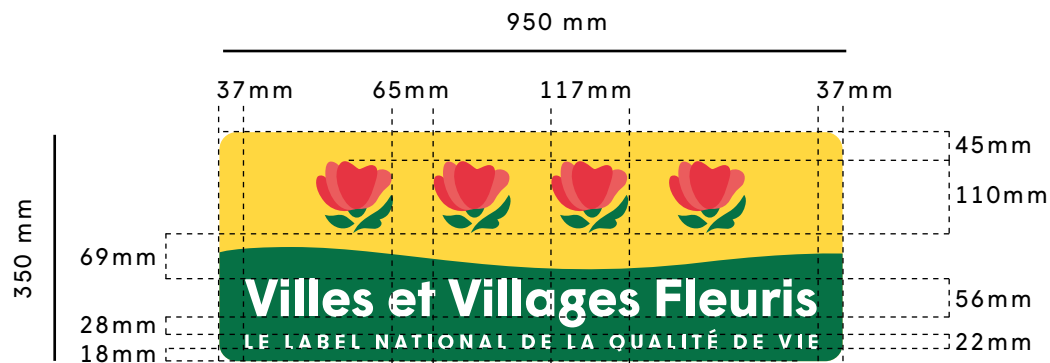

123 C

DIMENSION RÉELLE DU PANNEAU : 350 MM X 950 MM

Couleurs

 **VERT**
#1A572E

C : 88 R : 26
M : 30 V : 87
J : 84 B : 46
N : 19

PANTONE
2258 C

 **ROUGE**
#FB1B2D

C : 0 R : 251
M : 90 V : 27
J : 68 B : 45
N : 0

PANTONE
1787 C

 **ROUGE CLAIR**
#FA3F47

C : 0 R : 250
M : 76 V : 63
J : 55 B : 71
N : 0

PANTONE
2346 C

 **JAUNE**
#FFD92D

C : 0 R : 255
M : 15 V : 217
J : 81 B : 45
N : 0

PANTONE
123 C

Typographies et dimensions

**VILLES ET
VILLAGES FLEURIS**
WIGRUM BOLD

**LE LABEL
DE LA QUALITÉ
DE VIE**
GT WALSHEIM BOLD

FLEURS : Autocollant de 117x110mm
espacées de 65mm

DIMENSION RÉELLE DU PANNEAU : 350 MM X 950 MM

Villes et Villages Fleuris