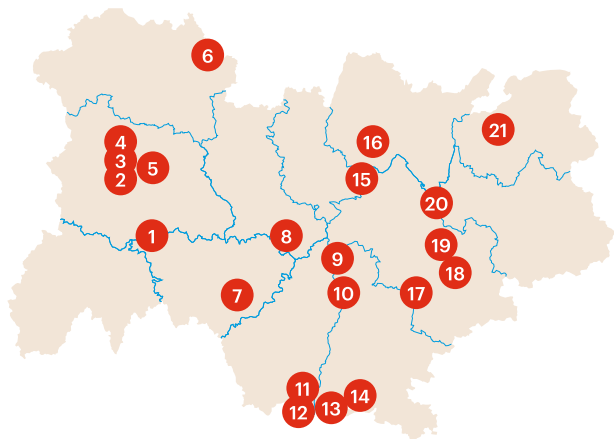

L'essentiel des services et aménagements accessibles des Sites Touristiques Emblématiques de la région

**SITES TOURISTIQUES
EMBLÉMATIQUES**
RÉGION AUVERGNE-
RHÔNE-ALPES

La Région
Auvergne-Rhône-Alpes

LES SITES TOURISTIQUES EMBLÉMATIQUES

SOMMAIRE

Introduction

Page **4**

1 Parc Animalier d'Auvergne

Page **5**

2 Panoramique des Dômes

Page **6**

3 Vulcania

Page **7**

4 Volcan de Lemptégý

Page **9**

5 L'Aventure Michelin

Page **11**

6	Le Pal	Page 13
7	Compostella Hôtel-Dieu	Page 15
8	Le Site Le Corbusier	Page 16
9	Safari de Peaugres	Page 17
10	Train de l'Ardèche	Page 18
11	Grotte Chauvet 2 Ardèche	Page 19
12	Aven d'Orgnac Grand Site de France	Page 21
13	La Ferme aux Crocodiles Réserve tropicale	Page 22
14	Château de Grignan	Page 23
15	Mini World Lyon	Page 24
16	Parc des Oiseaux	Page 25
17	Grotte de Choranche	Page 26
18	Téléphérique Grenoble-Bastille	Page 27
19	Caves de la Chartreuse	Page 28
20	Walibi	Page 30
21	Grand Parc d'Andilly	Page 31